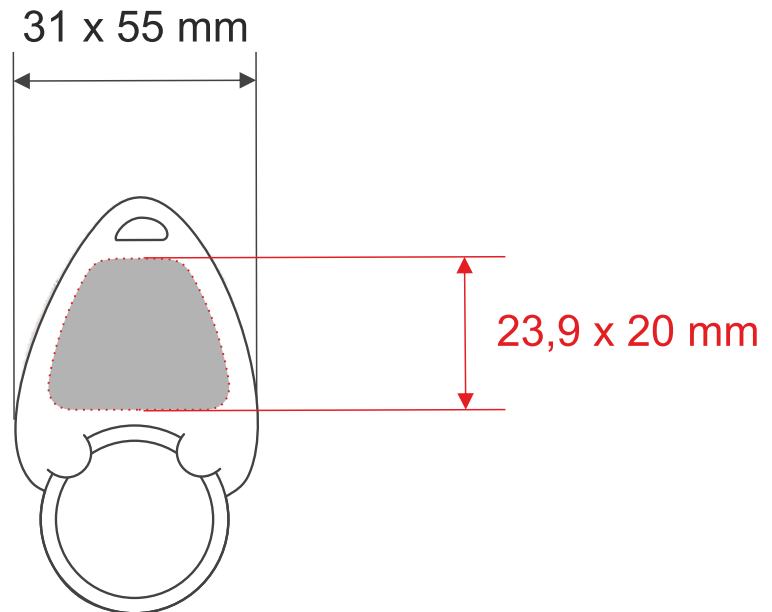

Einkaufswagenchips oval einseitig 1:1

Korpus erhältlich in den Farben blau, rot, gelb, grün und weiß

Chips erhältlich in den Farben blau, rot, gelb, grün und weiß

Die Farben von Korpus und Chip können Sie beliebig kombinieren.