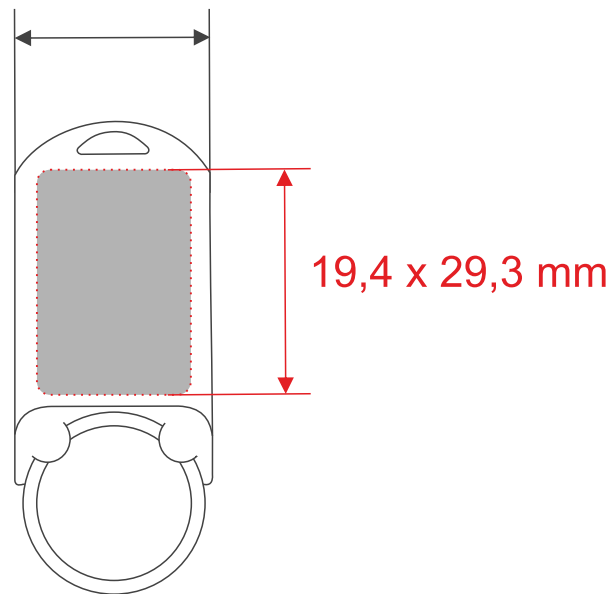

Einkaufswagenchips rechteckig

1:1

26 x 62,5 mm

..... Sicherheitsabstand (Grafik nur bis hier hin anlegen)

Korpus erhältlich in den Farben blau, rot, gelb, grün und weiß

Chips erhältlich in den Farben blau, rot, gelb, grün und weiß

Die Farben von Korpus und Chip können je Bestellung beliebig kombiniert werden (z.B. roter Korpus - weißer Chip).

Bitte beachten:

- Schriften in Kurven / in Pfade konvertieren
- Bilder und Grafiken im CMYK-Modus speichern
- Datenanlieferung in PDF