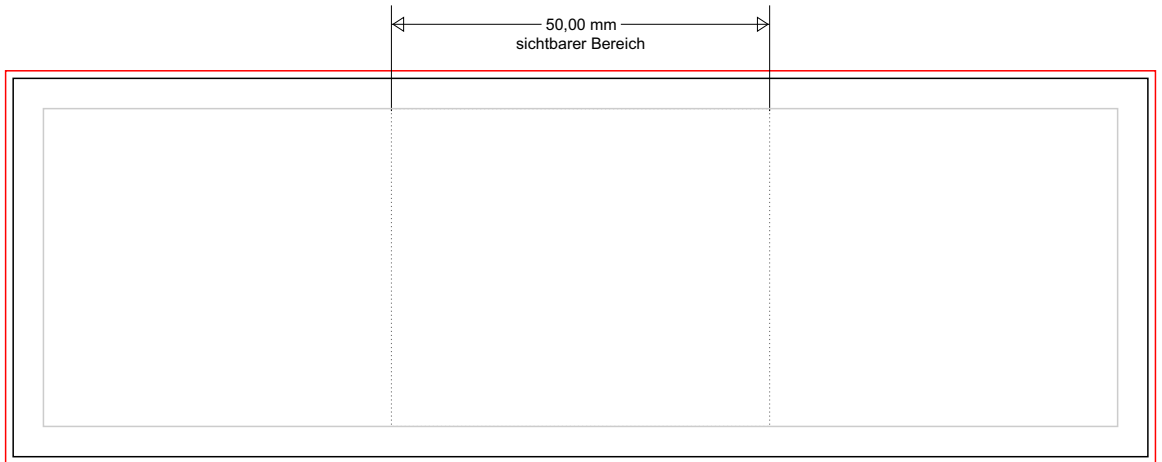

# Vorlage Banderolen für Multifunktionstuch 150 x 50 mm

- Sicherheitsabstand
- Endformat
- Randanschnitt