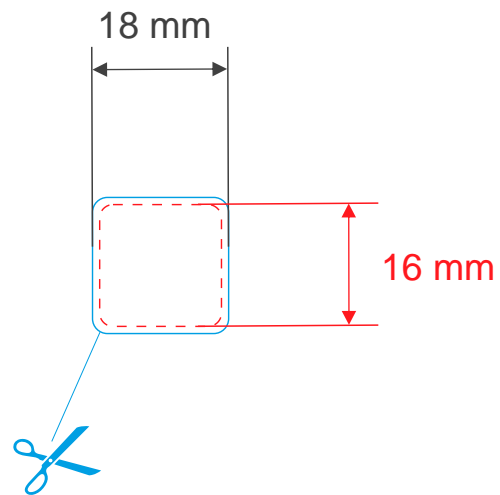

Büroklammer eckig

- - - - - Sicherheitsabstand (Grafik nur bis hier hin anlegen)

— Rand des Domingaufklebers

Erhältlich in den Farben weiß, schwarz, rot und blau

Erhältlich in den Farben gelb, orange, grün ab 5.000 Stück