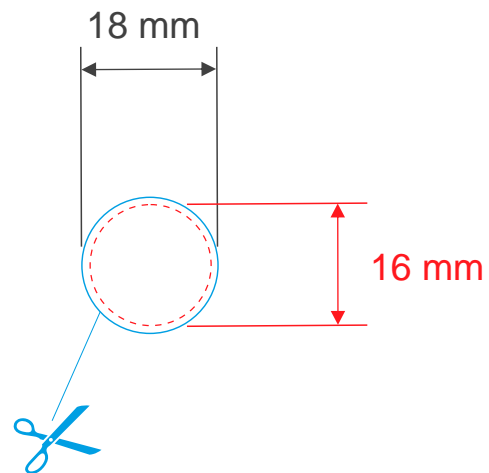

Büroklammer rund

- - - - - Sicherheitsabstand (Grafik nur bis hier hin anlegen)
- Rand des Domingaufklebers

Erhältlich in den Farben weiß, schwarz, rot und blau

Erhältlich in den Farben gelb, orange, grün ab 5.000 Stück