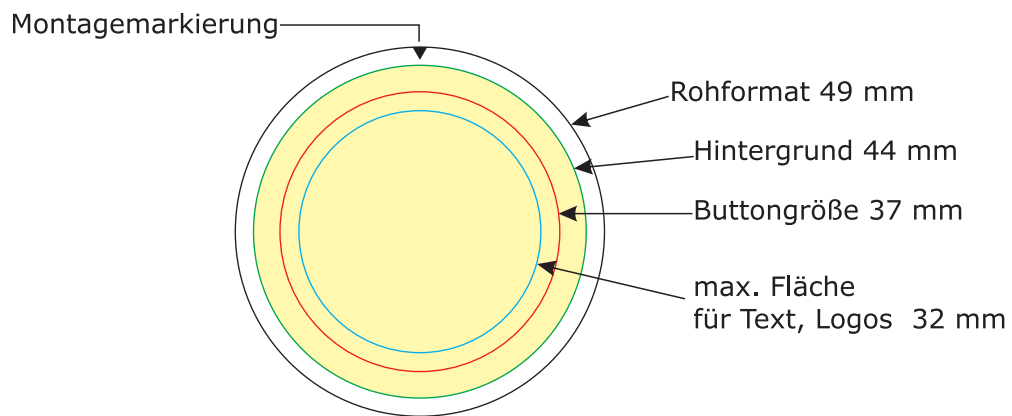

Skala 1:1

Button Ø 37 mm

Datei bitte im Rohformat **ohne** Anschnittlinien
und im CMYK-Modus anlegen.
Text bitte in Kurven bzw. Pfade.