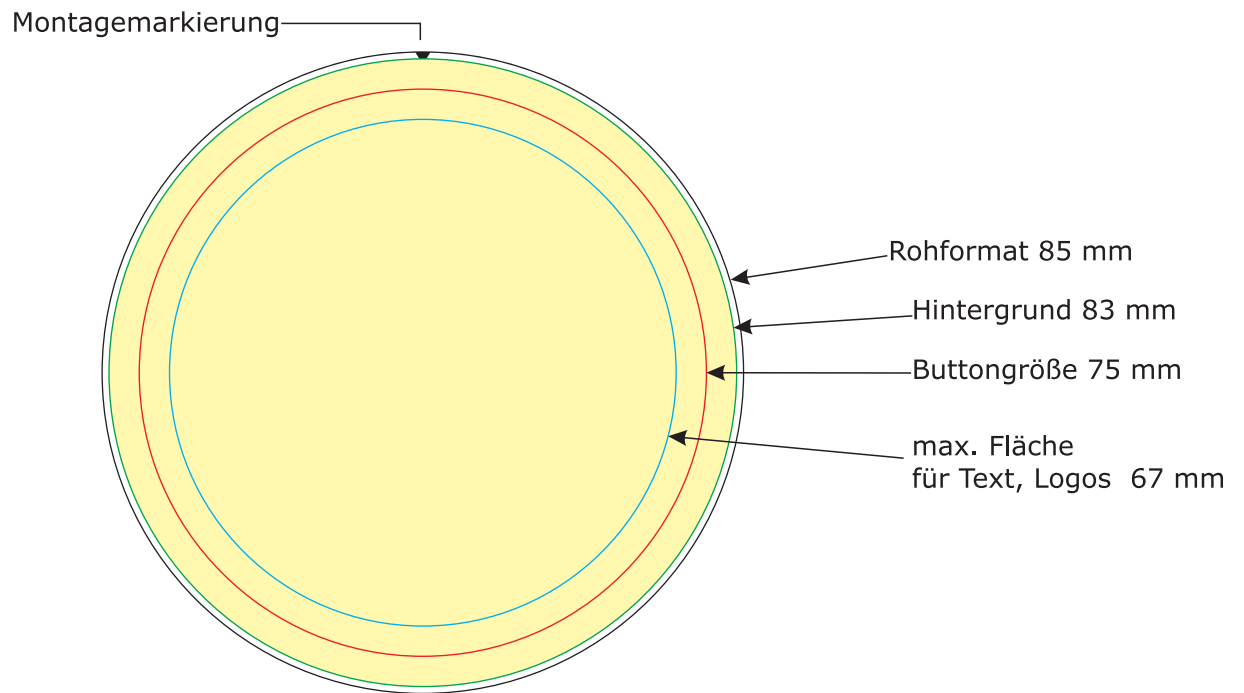

**Skala 1:1**

**Button  $\varnothing$  75 mm**

Datei bitte im Rohformat **ohne** Anschnittlinien  
und im CMYK-Modus anlegen.  
Text bitte in Kurven bzw. Pfade.